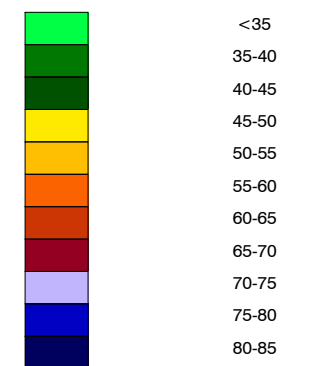

Chioggia

LEGENDA

TIPOLOGIA RICETTORI

- Edifici abitativi
- Edifici non abitativi o di pertinenza ANAS
- Edifici scolastici (sensibili)
- Edifici ospedalieri (sensibili)

SIMBOLOGIA

- Intervento esistente

CROMATICITA' LIVELLI