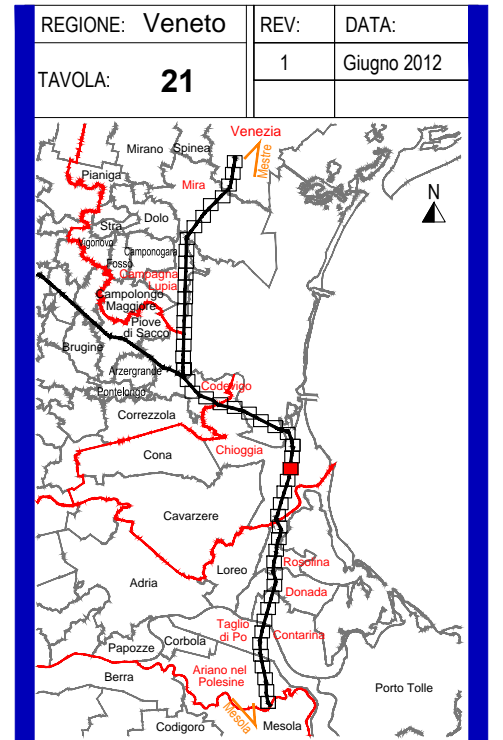

Chioggia

LEGENDA

TIPOLOGIA RICETTORI

- Edifici abitativi
- Edifici non abitativi o di pertinenza ANAS
- Edifici scolastici (sensibili)
- Edifici ospedalieri (sensibili)

SIMBOLOGIA

- Intervento esistente

CROMATICITA' LIVELLI

Propagazione dei livelli a 4 m dal suolo [dB(A)]

- Confine Comunale
- Confine Provinciale

scala **1:5000**